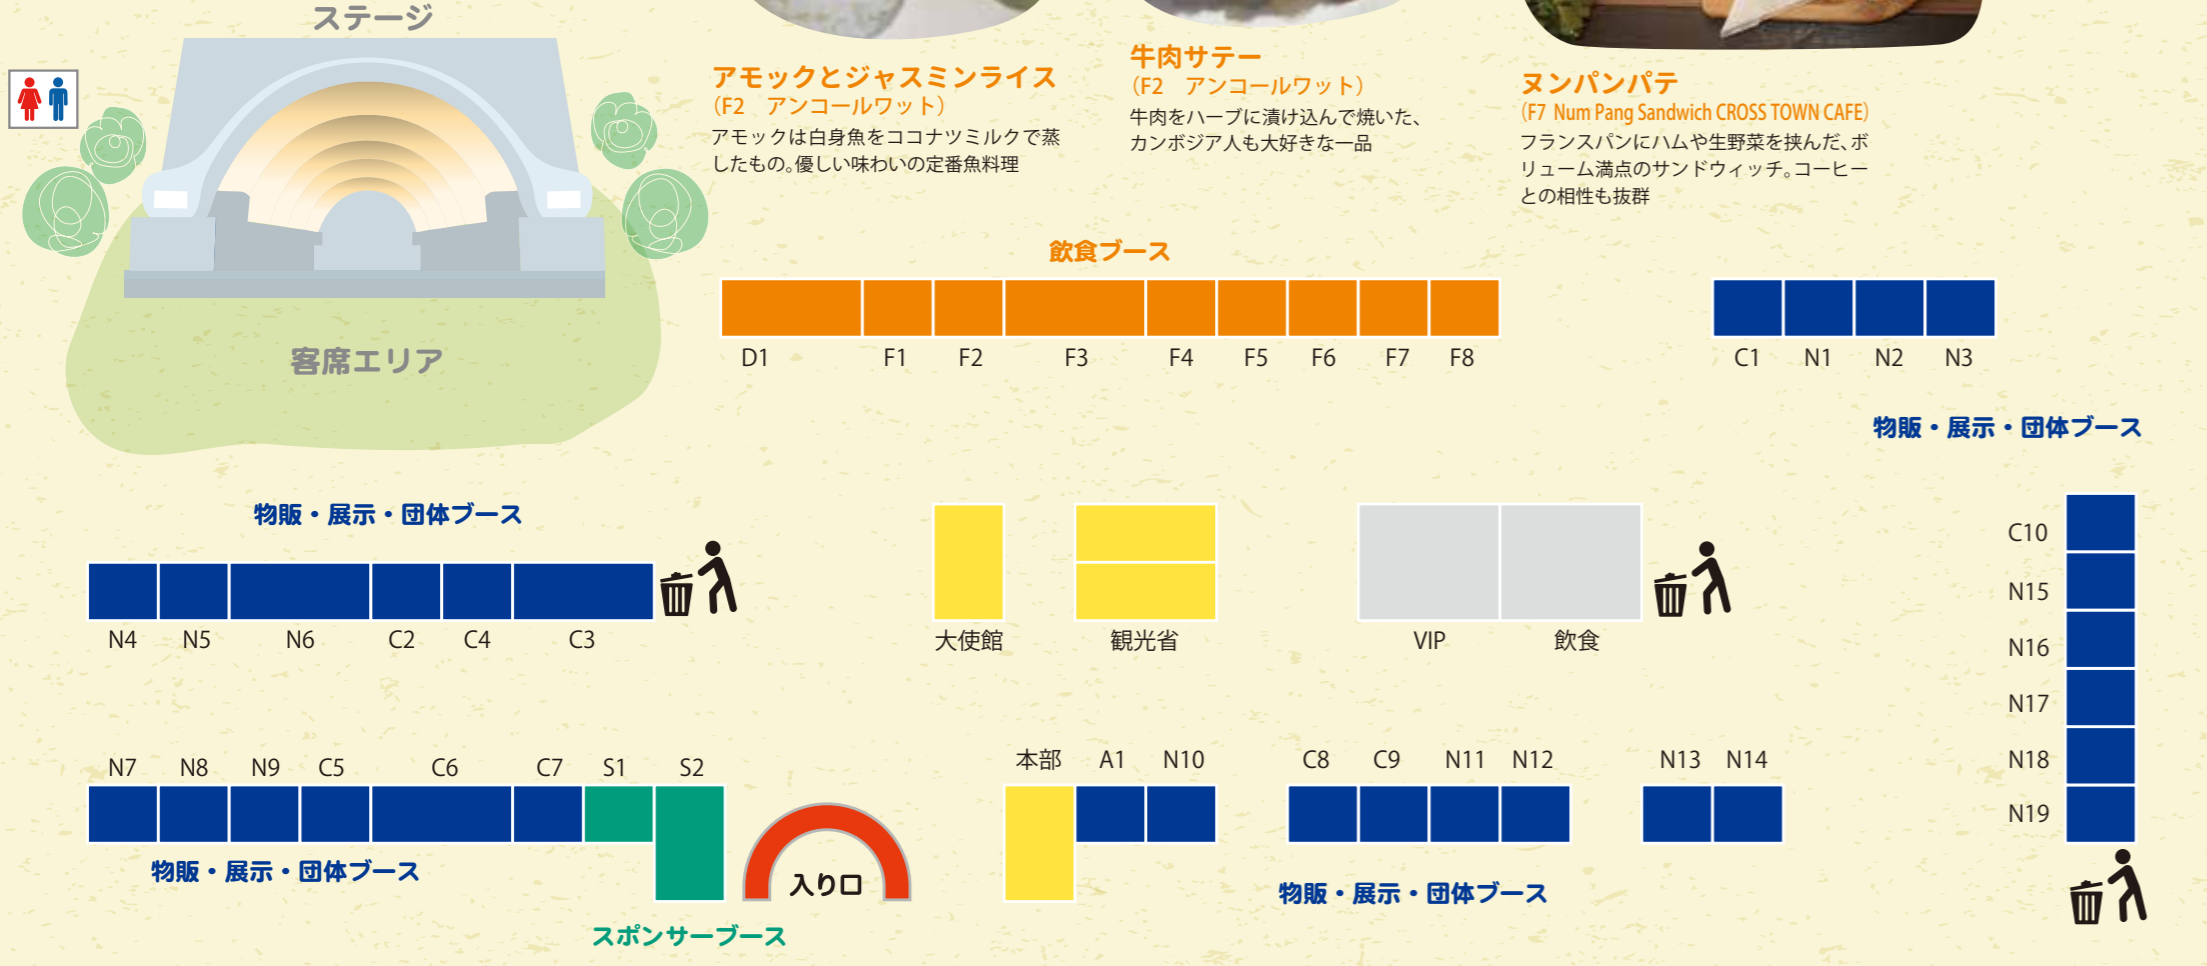

物販・展示・団体ブース

- **C1 ANGKOR COOKIES**
  クッキー、カシューナッツ、バームシュガーの販売
- **C2 Asia Pacific Finance Plc**
  マイクロファイナンス事業や孤児院への支援等活動紹介、カンボジア特産品の販売
- **C3 SBIレミット株式会社**
  国際送金サービスの案内、送金カードの即時発行
- **C4 COW Inc. / カウ株式会社**
  世界の若者たちを応援するアプリ「COW」に関する展示
- **C5 プラウカンボジア**
  カンボジア産の雑貨やバッグ、衣類、布製品(クロマー、ストール等)の販売
- **C6 NyoNyum Shop**
  コンボンチュナン陶器、カンボジア雑貨、カンボジア生活情報誌「ニョニユム」の販売
- **C7 (有)モトヴァント**
  ハンモック、カバン、財布、ウォーターリリーバッグ、真鍮アクセサリー、バンブープレスレットなどの販売
- **C8 Small Planet Airlines Cambodia**
  カンボジア国籍航空会社として初の日本路線の案内
- **C9 (株)ピース・イン・ツアー / JLMM**
  (ピース・イン・ツアー)いち押しのカンボジアツアーの紹介と旅の相談。(JLMM)NGO「ラチャナ」が製作するハンディクラフトの販売

- **C10 クラタペッパー**
  黒コショウ、完熟コショウ、椰子の木のすり鉢、コショウあられ、緑コショウの販売
- **N1 Pay it Forward**
  女性アイドルグループ、POPUPと共にフェアトレードで孤児院や障がい者施設で作られたクロマーやハンドバッグなどの販売
- **N2 LIMINA Japan Training Center**
  日本語学校運営活動紹介。ヌムアンソーム、カシューナッツの販売
- **N3 ワット・クメール・サマキ**
  カンボジアの仏教の紹介。お経やお供えの体験
- **N4 公益財団法人 School Aid Japan**
  活動紹介、運営するファームの農産物を使用したレモングラスオイル、ディヒューザーセット、ボディソープ等の販売
- **N5 IKTT**
  シルクのスカーフやハンカチのほか、IKTTを設立した森本喜久男の著書『自由に生きていんだよ』、ポストカードなどの販売
- **N6 クメールシルクセレクト「織の海道、宝石の笑顔」**
  書籍「アジアへ、カンボジア」の他、クメールシルク、石像、ネックレスなどの販売
- **N7 NPO法人HERO**
  カンボジアのオスズの小物や洋服の販売と活動紹介、カンボジアに関するワークショップの開催

- **N8 一般社団法人CBB**
  活動紹介。CBBスクール教師インターン/CBBコース紹介
- **N9 サンタビアップ×HariHara**
  サンタビアップとHariHaraのコラボアクセサリーや、タオル、ハンカチなどカンボジア雑貨の販売
- **N10 コーンクメール**
  コットン100%を使用した、カンボジア伝統布クロマーの販売
- **N11 特定非営利活動法人 国際協力NGO風の会**
  活動紹介。ストールや雑貨などカンボジア製品の販売
- **N12 NPO法人21世紀のカンボジアを支援する会**
  スカーフ、Tシャツなどカンボジア製品の販売。写真の展示、活動紹介
- **N13 NPO法人 GLOBE JUNGLE**
  工房で作るカゴバッグなどの水草商品、アクセサリー、市場で仕入れたサルエルパンツや雑貨の販売
- **N14 Ashi**
  バナナペーパーで作られた雑貨の販売
- **N15 Nature Saves Cambodia & カンボジア日本経営者同友会(CJB)**
  起業家志望者向けビジネス研修や日本語教育などの活動紹介。オーガニックコットンで作られたクロマーの販売

1. **S1 KIRIN × CIESF**
     カンボジアで行っている教育支援事業の活動紹介。KIRIN 生茶の販売
   - **S2 イオン1%クラブ**
     カンボジアはじめ、アジアでの国際交流・人材育成・地域社会貢献の実績を紹介
2. **本部** 本部ブース
   パンフレット配布、会場案内
3. **観光省** カンボジア観光省
   カンボジア観光案内、情報提供
4. **大使館** 在日カンボジア王国大使館
   カンボジアの文化、観光案内、カンボジア製品の販売
5. **D1 アンコールビール**
   アンコールビールの販売
6. **F1 Asia food store**
   肉のせご飯、串焼きスライス肉、ヌンパンパテ、豚肉汁麺、鴨肉汁麺、生ビールの販売
7. **F2 カンボジア学生**
   カンボジア風焼きそば(2種)、鶏肉生姜炒め、カンボジアレモンティーの販売
8. **F3 アンコールワット**
   かぼちゃプリン、アモックとジャスミンライス、牛肉サテー、チキンココナツカレーライスの販売
9. **F4 ソニタ タクマオ**
   ハワイヤサラダ、手羽唐揚げ、クイティオ、ヌンパンパテ、タピオカ&ココナツミルク入りかき氷の販売
10. **F5 カンボジアのママ**
    クイティオ、ヌムパンチョコック、カンボジア風おかし、豚ちまき・バナナちまきの販売
11. **F6 CARVAAN**
    カンボジアの花蜜を使ったクラフトビールとアイスクリームのほか、ドバイコーラ、キャラメルナッツの販売
12. **F7 Num Pang Sandwich CROSS TOWN CAFE (ヌンパンサンドウィッチクロスタウンカフェ)**
    ヌンパンパテ、プレミアムホットコーヒー、プレミアムアイスコーヒー、マンゴージュース、オレンジジュースの販売
13. **F8 Social Compass**
    カンボジア発キャラクターグッズ、クラフト製品・アクセサリー等の雑貨販売

- **N16 CHA & Sui-Joh**
  ロングネックレス、トートバッグ、シャツ、名刺ケースなどの販売。作業風景や団体紹介のパネル展示
- **N17 World Theater Project**
  カンボジアなど途上国で子どもたちに映画を上映する活動の紹介、オリジナルグッズの販売
- **N18 NPOカムカムクメール**
  活動紹介。クメール語で名前を書くコーナー(名前とメッセージ付きのミニ絵本を現地の子供たちに届けます)
- **N19 上智大学 アジア人材養成研究センター**
  アンコール・ワット西参道修復工事についての活動紹介
- **A1 実行委員会特別販売ブース**
  ・Saboo Sabay / 石鹸、虫除け、ハーブボール、スクラブの販売
  ・DoyDoy / DoyDoy(カンボジア製おもちゃ)の販売
  ・PHKaaPHKaa / オリジナル造花の販売